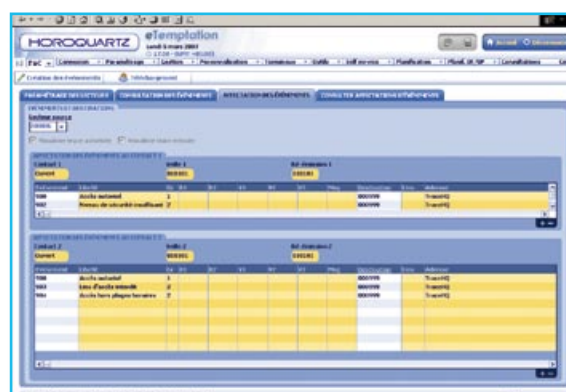

HQ Access

Le contrôle des accès à vos locaux

- ⌘ *Une solution simple de contrôle d'accès.*
- ⌘ *Une intégration naturelle de la gestion des temps et des accès.*
- ⌘ *Une amélioration de votre sûreté à un coût optimisé.*

HQ Access est une solution simple de contrôle d'accès destinée à filtrer les accès à vos locaux.

Intégré à la suite eTemptation, il permet un couplage intelligent des fonctions de gestion des temps et de contrôle d'accès.

▶ Définissez les droits d'accès

- ⌘ Définition des lieux d'accès et des lecteurs associés.
- ⌘ Attribution sélective des lieux d'accès aux salariés.
- ⌘ Contrôle optionnel des accès par rapport aux horaires de travail.
- ⌘ Possibilité de saisie d'un code d'accès confidentiel au clavier.
- ⌘ Téléchargement de listes de matricules autorisés/interdits en mémoire du terminal.

HQ Access

Le contrôle des accès à vos locaux

Supervisez les accès

- ❖ Localisation en temps réel du personnel dans l'entreprise :
 - Par période.
 - Par zone.
 - Par population.
- ❖ Edition des historiques d'accès :
 - Par période.
 - Par plage horaire.
 - Par type d'évènement (autorisé, interdit...).
- ❖ Surveillance de l'état des lecteurs.